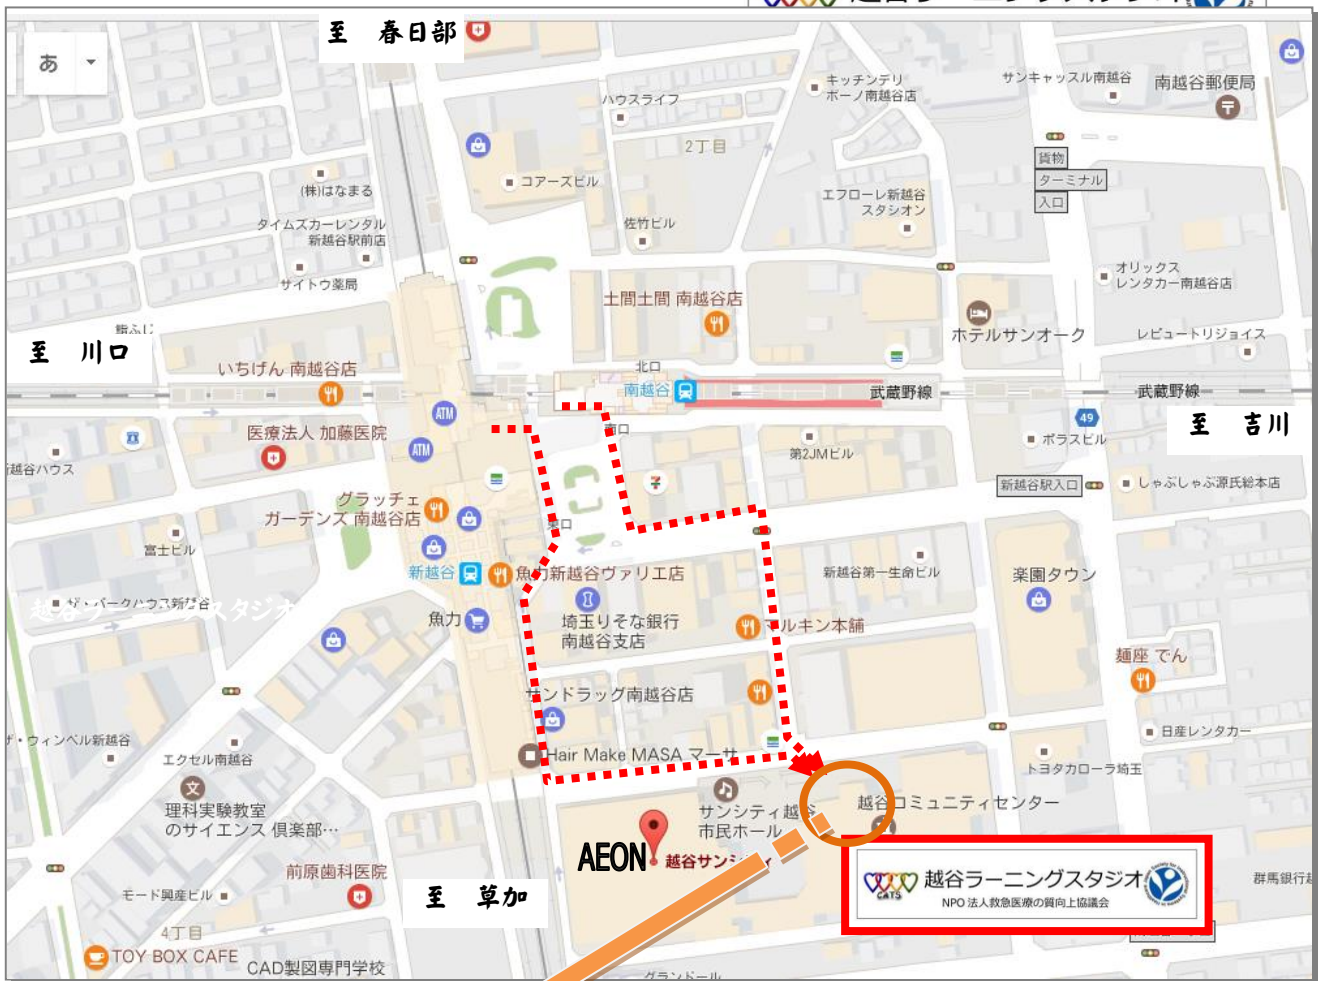

# CATS 越谷ラーニングスタジオ (越谷LS)

埼玉県越谷市南越谷 1-2876-1 コミュニティプラザ1F

JR 武蔵野線「南越谷駅」、東武スカイツリー線「新越谷駅」 徒歩3分  
詳しいアクセスに関しては、以下のホームページをご参照ください。

越谷サンシティホームページ → <http://www.suncitykoshigaya.org/>

こちらの看板が目印です。

階段を下ってサンシティ広場に向かってください。飲食店が並んでいます。

二重のガラス張りの自動ドアがあります。ヨガ教室の左奥に進むと、スタジオがあります。